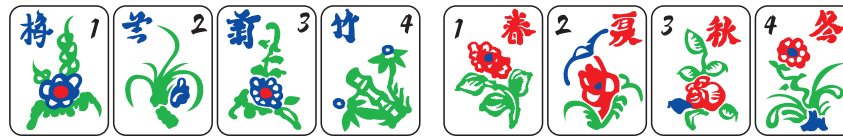

## Les tuiles

Le jeu comporte 144 tuiles décomposées en 2 groupes :  
les honneurs et les familles ordinaires. Chaque tuile est en 4 exemplaires.

### Les Honneurs

Fleurs et Saisons (Honneurs suprêmes)

Dragons (Honneurs supérieurs)

Rouge Blanc Vert

Vents (Honneurs)

Est Sud Ouest Nord

### Familles ordinaires

Elles sont numérotées de 1 à 9.

	1	2	3	4	5	6	7	8	9
Caractères	一 萬	二 萬	三 萬	四 萬	伍 萬	六 萬	七 萬	八 萬	九 萬
Bambous									
Cercles									

Ordinaires (de 2 à 8)

Extrémités (1 et 9)